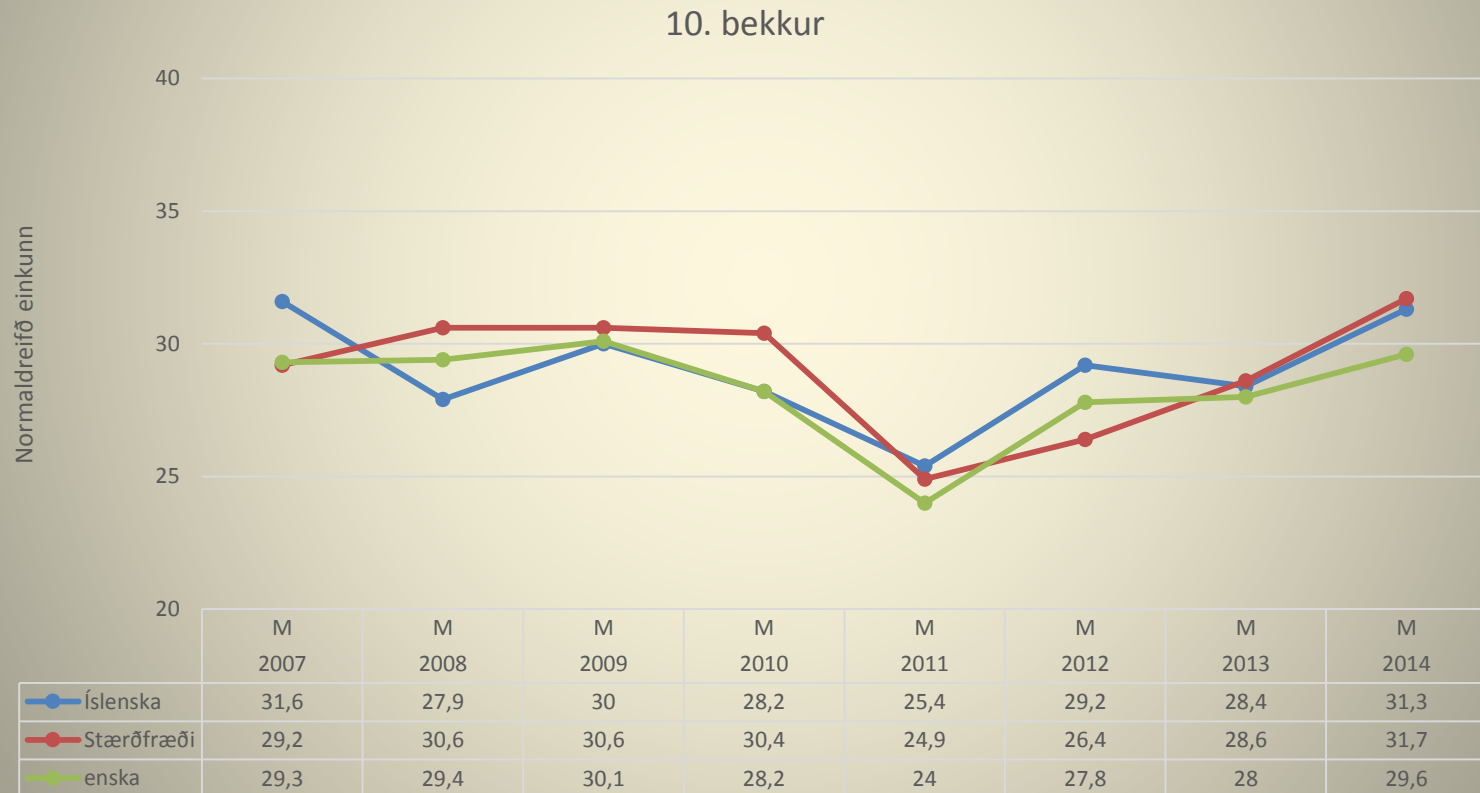

Síðuskóli

Einkunnir í samræmdum könnunarprófum árin 2007 - 2014

Normaldreifður einkunnastigi fyrir meðaltöl grunnskóla sem hefur meðaltal 30 og staðalfrávik 10. Lægsta einkunn er skilgreind sem 0 en sú hæsta sem 60.